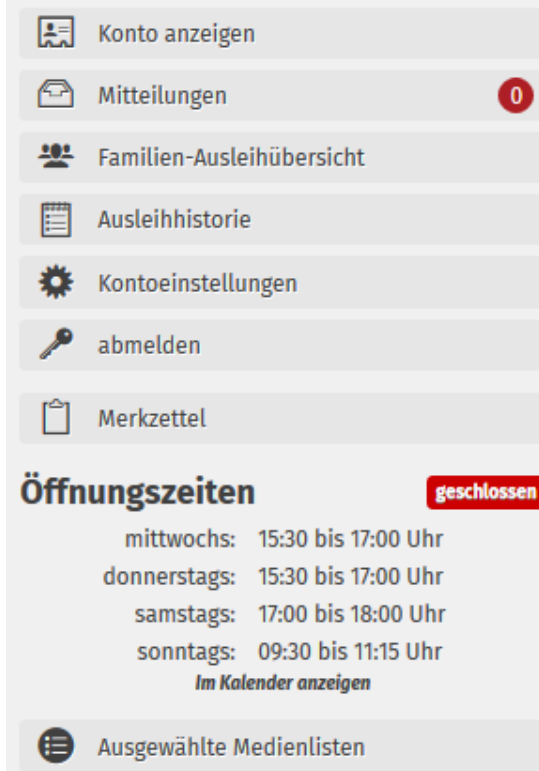

Weitere Möglichkeiten: Mitteilungen, Familien-Ausleihübersichten, Ausleihhistorie, Kontoeinstellungen, Öffnungszeiten

Sofern Sie bei der Anmeldung Ihre E-Mail-Adresse und die Zustimmung zu den Online-Diensten gegeben haben, erhalten Sie eine Woche vor Ablauf der Ausleihfrist eine Benachrichtigungs-E-Mail. Ebenso erhalten Sie eine Benachrichtigung, wenn eines von Ihnen vorgemerkte Medium zur Abholung bereit liegt. Die vorgemerkten Medien liegen für zwei Wochen für Sie zur Abholung bereit. Anschließend verfällt die Vormerkung automatisch. Gleichzeitig erhalten Sie die (Vormerk-)Benachrichtigungen auch auf Ihrem Leserkonto.

Sollten Sie mit Ihrer Familie über mehrere Leserkonto verfügen, haben Sie die Schaltfläche „Familien-Ausleihübersicht“ hierüber auch den Stand Ihrer Familienmitglieder. Sofern Sie der Ausleihhistorie für den Internetbereich zugestimmt haben (dies ist über Kontoeinstellungen möglich), sehen Sie hier, welche Medien Sie bereits ausgeliehen haben.

Über Öffnungszeiten informieren wir Sie über unsere Öffnungszeiten. Sofern Sie auf „im Kalender anzeigen“ klicken, sehen Sie auch unsere Sonderöffnungszeiten, wie z. B. für Führungen.

Über die Schaltfläche „ausgewählte Medienlisten“ haben wir Ihnen verschiedene Listen zu unterschiedlichen Themen zusammengestellt, z. B. skandinavische Krimis, Wikinger, Comics, Die drei !!!, Zeitschriften u.v.m.

Über die Schaltfläche „Kontoeinstellungen“ haben Sie die Möglichkeit

- die Ausleih-Historie für Ihr Online-Konto zu aktivieren.
- Ihr Passwort zu verändern.
- Benachrichtigungen zu aktivieren bzw. deaktivieren.
- Ihre Leserdaten nachzuschauen und überprüfen.
- Oder das Konto zu löschen.

Bei Fragen sprechen Sie uns gerne an.